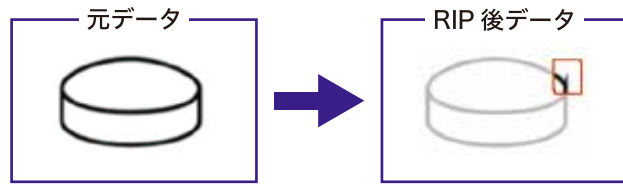

Windows 専用
無料ビューワーで確認

Mac/Win 対応の
HTML ブラウザで確認

差分を強調せず
アオリのみ表示

タブレットで
検査レポート確認

さまざまなエラーやミスによる差異を検出します

例1) データ起因による RIP 不具合

元データの作成方法によっては、意図しないトゲや不要な線など、RIP 処理後に現れることで事故の可能性のあるトラブルを検出できます。また、1bitTIFF は特色にも対応します。