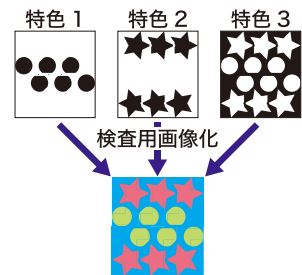

パッケージの場合、デザインデータは印刷するまでにさまざま編集、データ変の工程を経て製版および印刷をおこないますが、その際に生じるオペレーションミスや元データに起因する誤変換などあらゆるリスクに対し、ソフトウェアによる自動検査範囲の設定、自動位置合わせの機能などにより、これまで以上に素早く正確な比較検査体制を構築できます。

自動検査範囲設定

パッケージの形状を識別して検査対象化

自動検査位置合わせ

面付けの単面位置や角度も自動識別

1 bit TIFF 対応

RIP 済み（網点化）
1 bit TIFF にも対応

比較するデータをフォルダに入れるだけの簡単操作

【比較元】単面 PDF

PDF 投入
フォルダ

TIFF 投入
フォルダ

【比較先】RIP 済み 1 bit TIFF

検査結果もさまざまな環境、状態でチェックできます

Windows 専用
無料ビューワーで確認

Mac/Win 対応の
HTML ブラウザで確認

差分を強調せず
アオリのみ表示

タブレットで
検査レポート確認

さまざまなエラーやミスによる差異を検出します

例1) データ起因による RIP 不具合

元データの作成方法によっては、意図しないトゲや不要な線など、RIP 処理後に現れることで事故の可能性のあるトラブルを検出できます。また、1bitTIFF は特色にも対応します。