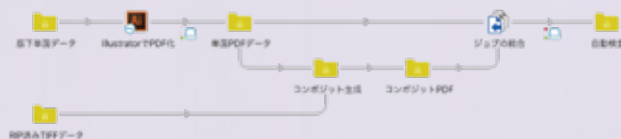

入稿データ

校了データ

特色やプロセスカラーに関係なく検査できます。
(ニスや白版等を無視したい場合は、アオリのみ表示も可能)

VS

RIP 済みデータ 1

RIP 済みデータ 2

RIP 済みデータ同士の比較もできますので
RIP の入れ替え時や他社出力との比較も可能です。

さらに、RPA システムとの併用で高度な自動化への展開も可能です。
オンプレミス型運用のため 月々の固定費 や 従量課金 もありません。